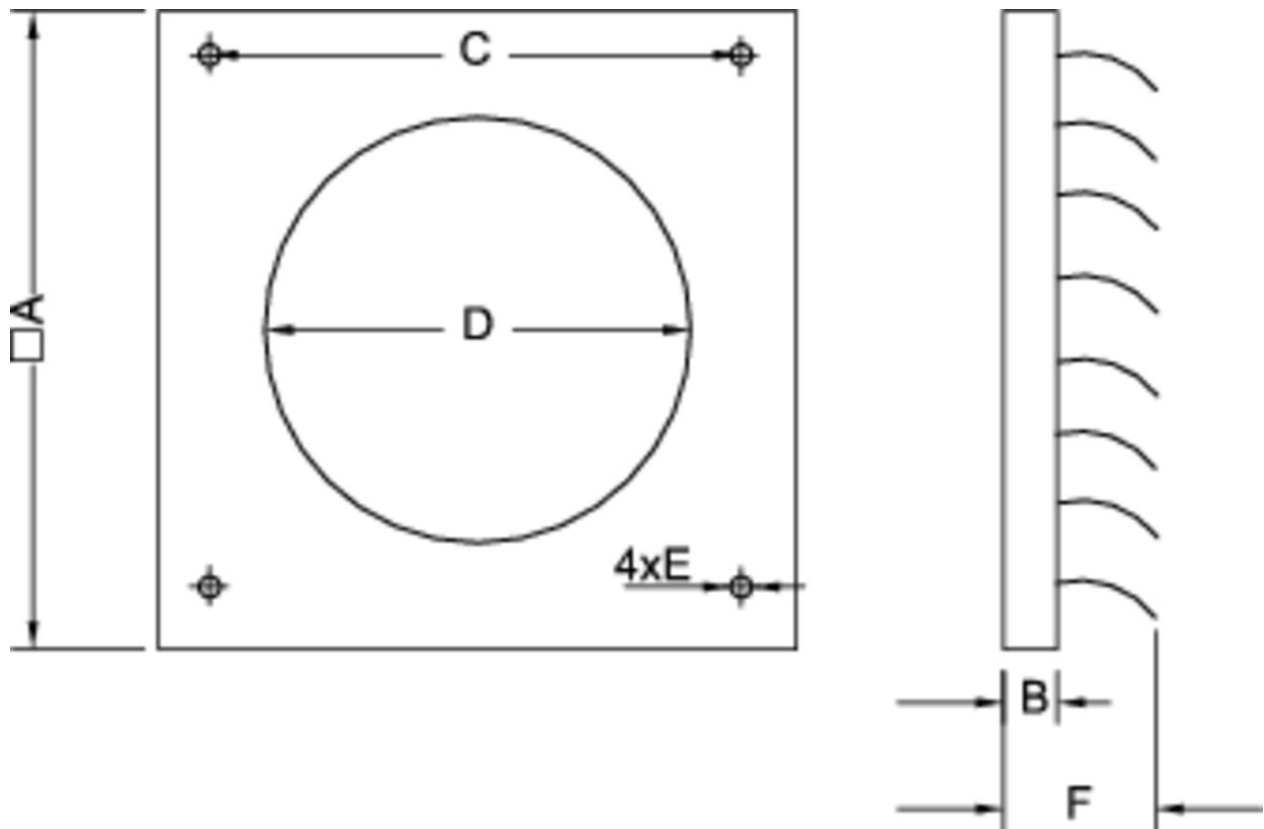

Machine Mart[®]

Systemair VK Louvre Shutters

	A	B	C	D	E	F	G	H
VK 30	347	26	274	274	310	5	70	6
VK 35	397	26	297	323	360	5	70	7
VK 40	460	26	364	373	423	5	65	8
VK 45	501	31	402	402	460	5	70	6
VK 50	549	31	452	452	510	5	95	7
VK 56*	610	30	530	530	530	5	80	14(2x7)
VK 63*	701	31	626	626	660	5	85	16(2x8)